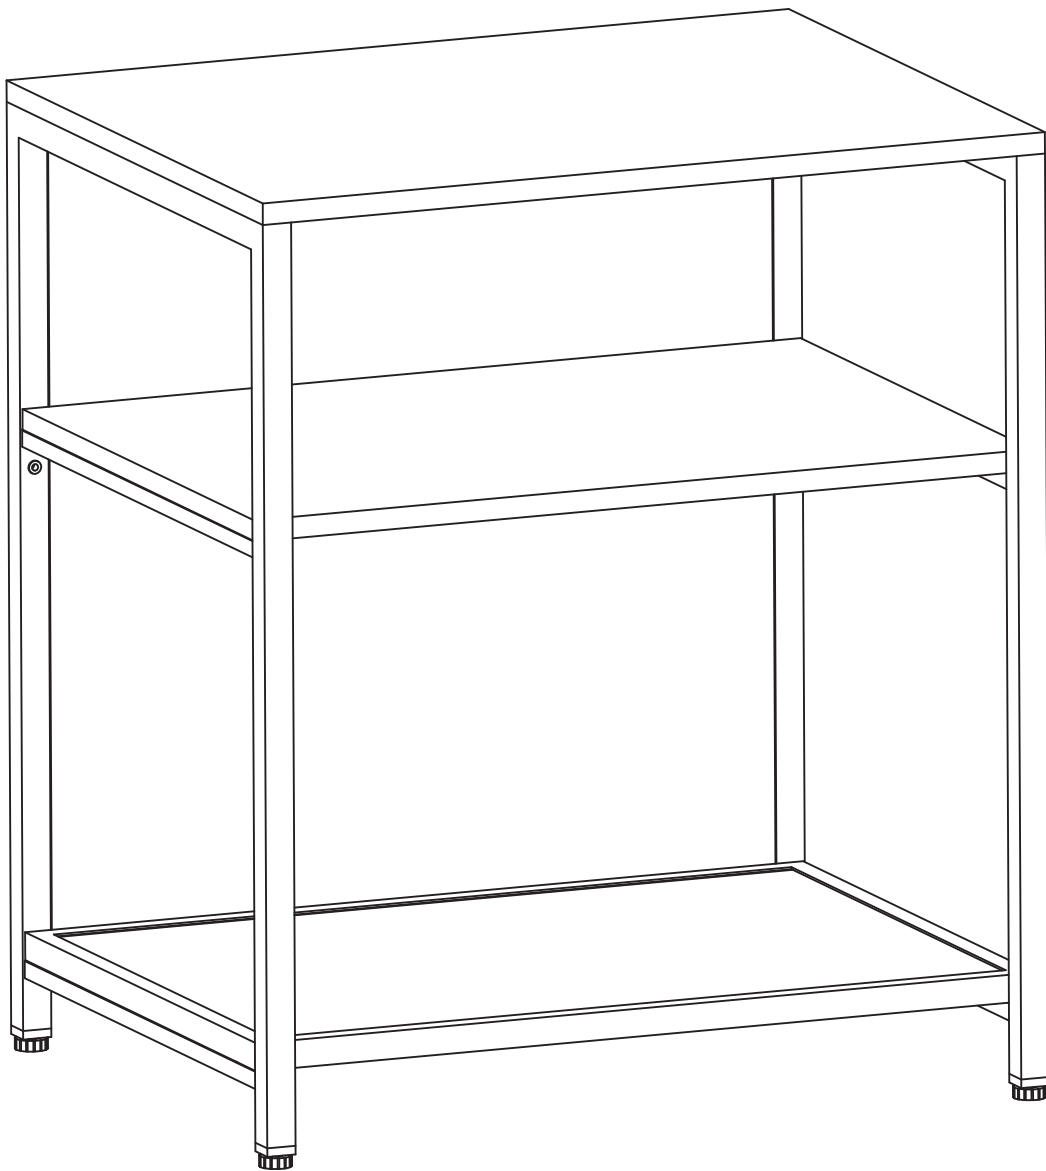

EN Assembly Instruction
FR Instructions de montage
DE Aufbauanleitung
ES Instrucciones de montaje
PT Instruções de montagem
NL Montage instructies

Outdoor kitchen

Prod. Code 956978

FR **A monter soi même.**
Utilisation domestique uniquement. Attention aux risques de cisaillement et de pincement en cours de manipulation.